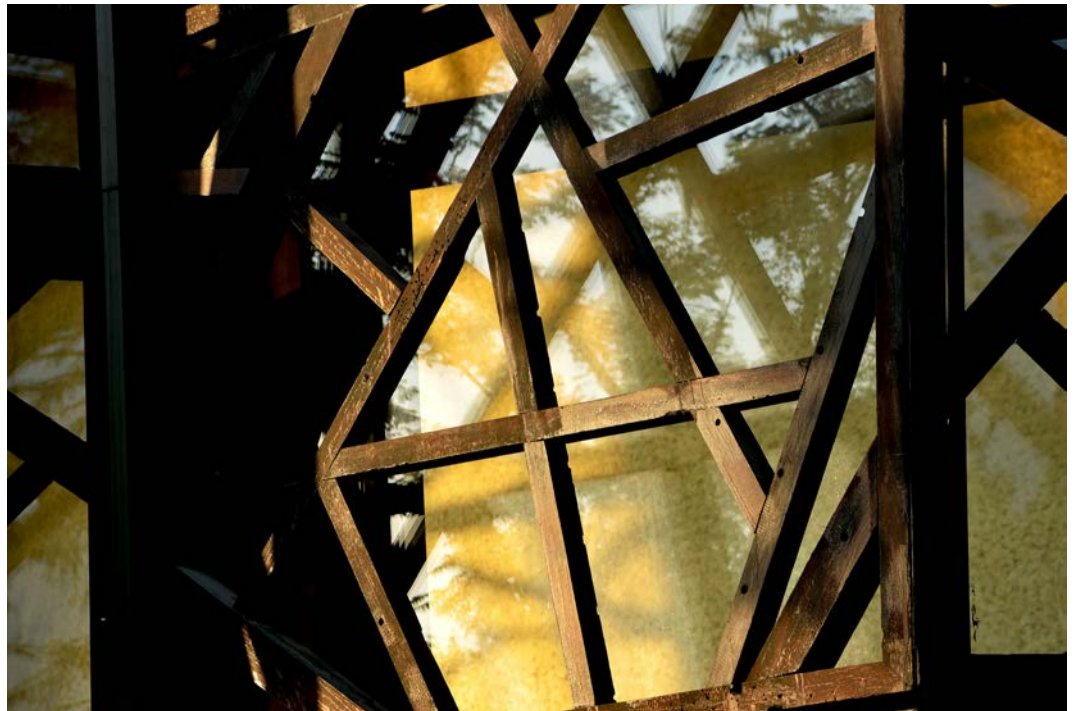

KRIS
YAO
ARTECH

姚仁喜
大元
建築工場

CONTACT

www.krisyaoartech.com

TAIPEI

KRIS YAO | ARTECH

11F, 168 Dun Hua North Road, Taipei, Taiwan 105405

TEL: +886-2-2711-5050

FAX: +886-2-2772-2877

artech@krisyaoartech.com

SHANGHAI

KRIS YAO | ARTECH

Suite 901, 9F, 1160, Yanan West Rd., Changning Dist., Shanghai, China, 200052

TEL: +86-21-6288-1288

FAX: +86-21-6288-0788

shanghai@krisyaoartech.com

「內境·外象 姚仁喜作品展」上海當代藝術館
“WithIn. WithOut—KRIS YAO Selected Works Exhibition”
at the MoCA (Museum of Contemporary Art), Shanghai

「浮光掠影」影片 / “Fleeting Moments” Flim

Youku

Vimeo